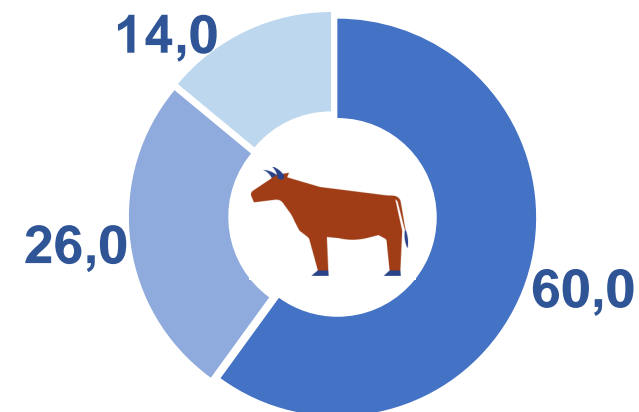

### ХОЗЯЙСТВА ВСЕХ КАТЕГОРИЙ

на 01 апреля  
2023 г.

**29,1**  
тыс.голов

**99,4**  
в % к уровню  
2022 г.

на 01 апреля  
2022 г.

**29,2**  
тыс.голов

### КАТЕГОРИИ ХОЗЯЙСТВ

**17,4**  
тыс.голов

Сельскохозяйственные  
организации

**98,4**  
в % к уровню  
2022 г.

**7,6**  
тыс.голов

Крестьянские (фермерские) хозяйства и  
индивидуальные предприниматели

**105,6**  
в % к уровню  
2022 г.

**4,1**  
тыс.голов

Хозяйства населения

**93,2**  
в % к уровню  
2022 г.

### СТРУКТУРА ПО КАТЕГОРИЯМ ХОЗЯЙСТВ

в % к итогу

- Сельскохозяйственные организации
- КФХ и ИП
- Хозяйства населения