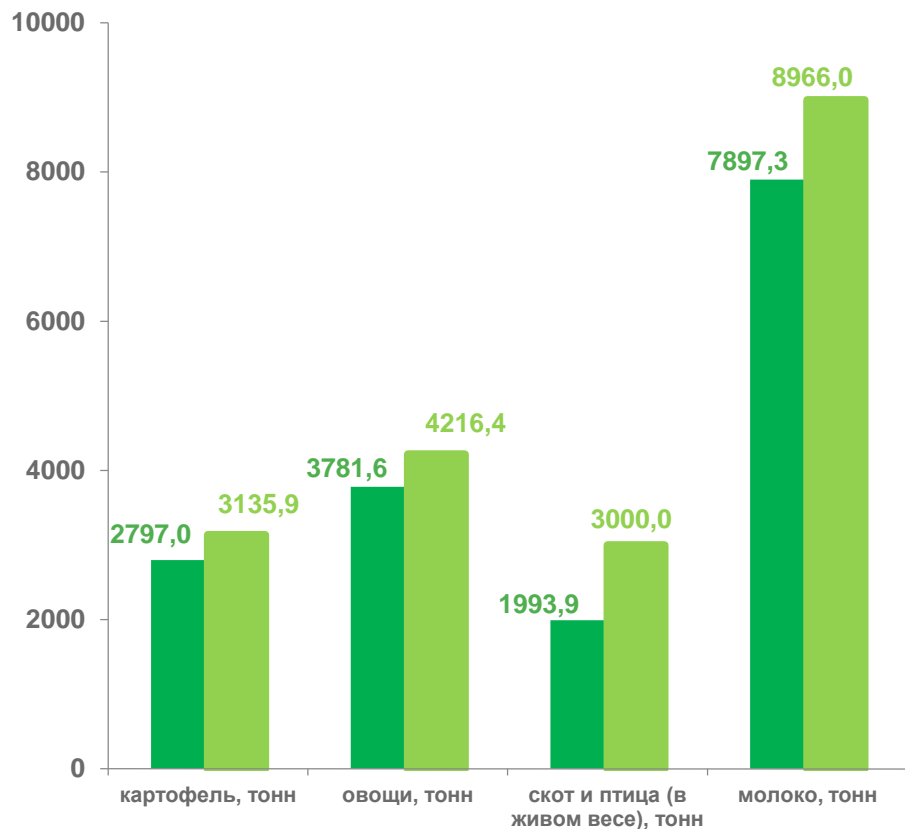

РЕАЛИЗАЦИЯ ПРОДУКЦИИ В САХАЛИНСКОЙ ОБЛАСТИ

Январь-март 2023 года

СЕЛЬСКОХОЗЯЙСТВЕННЫЕ
ОРГАНИЗАЦИИ