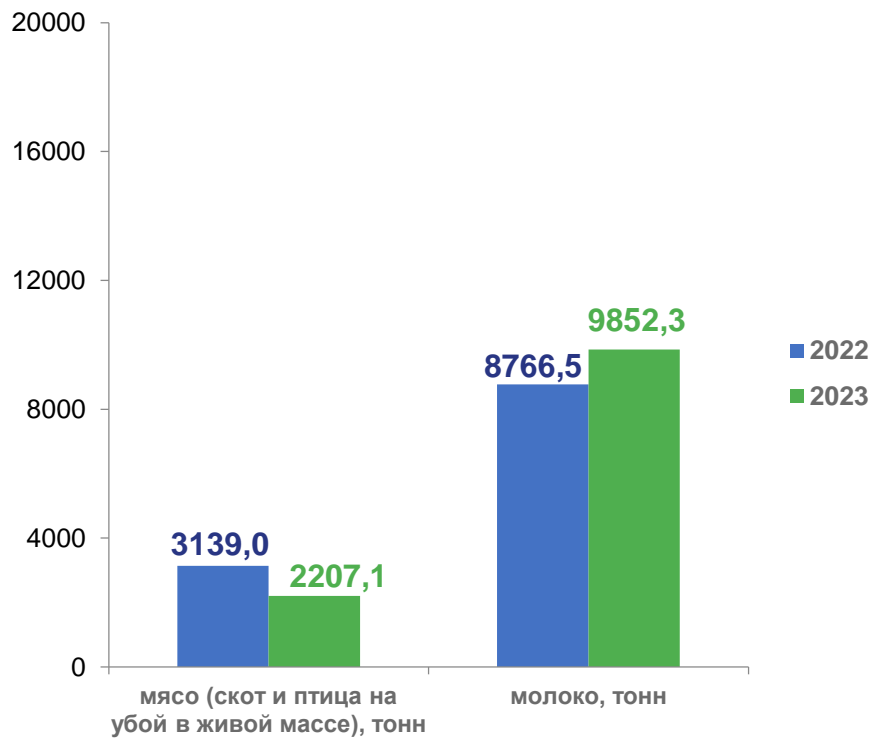

ПРОИЗВОДСТВО ПРОДУКЦИИ ЖИВОТНОВОДСТВА В САХАЛИНСКОЙ ОБЛАСТИ

Январь-март 2023 года

СЕЛЬКОХОЗЯЙСТВЕННЫЕ ОРГАНИЗАЦИИ